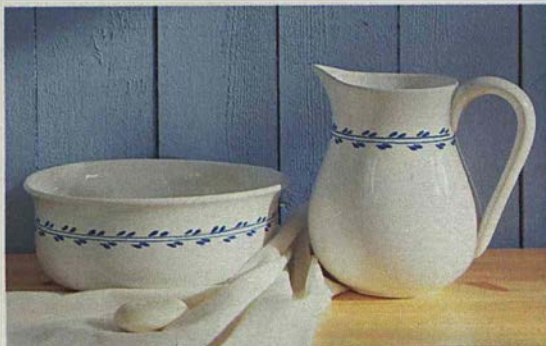

MYRCIA påslakanset _____ 199.-/2 delar

NARVIK sovrumsserie.
Antikbetsad massiv furu.
Sängstomme. Bäddmått
180x200 cm. Ytermått
190x214 cm _____ **2.925.-**
Prisexempel: NARVIK 180
sängstomme, 2 st SULTAN
KOMFORT FAST, 2 st
EMIR STANDARD _ **5.705.-**
BETA päslakan-
set _____ **249.-/3 delar**